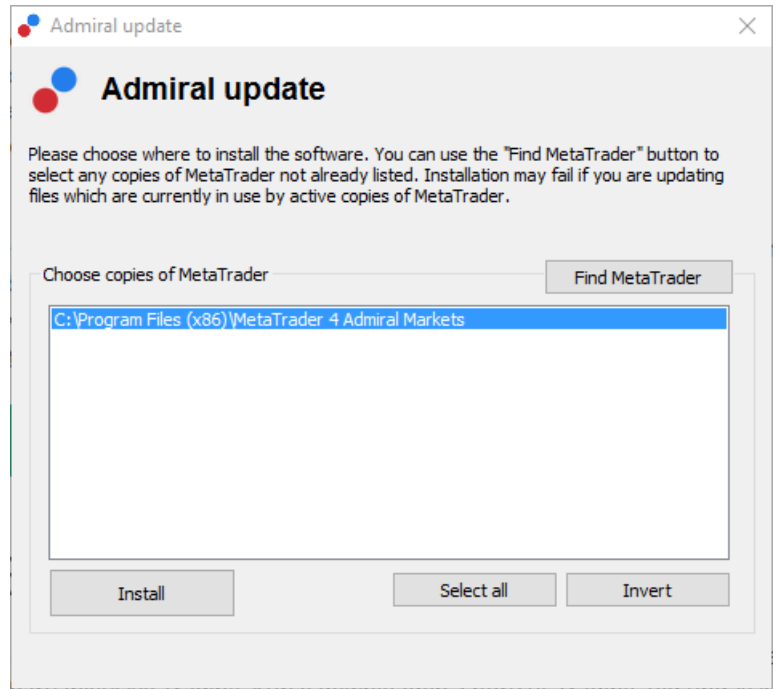

الرأي العالمي لمنصة التداول المطوّرة MT4 Supreme Edition

في هذا الدليل، ستجد تعليمات التثبيت والإستخدام لمنصة MT4 Supreme Edition. عملية التثبيت و الإستخدام هي نفسها في **new MT5 Supreme Edition**. ببساطة، قم بتطبيق الإرشادات الموضحة في **MetaTrader 5 Supreme Edition** بنفس الطريقة.

1. نظرة عامة عن Global Opinion

1.1. فتح أدوات Global Opinion

[حقل MT4 Supreme Edition](#) و تأكد بأن MetaTrader 4 مغلقة أثناء عملية التحميل.

بمجرد الانتهاء من التحميل، افتح الملف zip و **أنقر نقرًا مزدوجًا** فوق ملف **Admiral-MT4-Apps.exe** داخل zip الأرشيف لتنفيذها. هذا سيساعدك على بدء التنزيل.

لتفعيل عناصر Global Opinion، افتح مخططاً لأي رمز في منصة التداول (MT4) MetaTrader 4. ثم أضف Expert Advisor *Admiral Radial Gauge, Linear Gauge or Market Watch* للرسم البياني. و الآن إمّا:

1. **انقر مرتين على** على EA في قائمة MT4 Navigator واسحب EA إلى الرسم البياني ، أو
2. **انقر بزر الماوس الأيمن على** إسمها و اختر *Attach to a chart* من قائمة السياق.

ملاحظة: يمكنك فقط تشغيل EA واحد لكل مخطط في MT4. إذا كانت EA تعمل بالفعل على الرسم البياني، فإن إضافة Trade Terminal ستحل محل EA الحالي. لتشغيل كل من Trade Terminal و EA آخر، ما عليك سوى فتح أكثر من مخطط.

1.2. التحميل لنظام التشغيل Mac OS X

كما ذكر من قبل، يمكن إستخدام بعض مؤشرات Admirals على نظام التشغيل Mac OS X، وهذا يشمل: الرأي العالمي، العد التنازلي للشموغ، أعلى-أقل، التوقيت المحلي، تاريخ الطلبات، نقاط الارتكاز و السبريد.

لتلقي ملفات التحميل لنظام التشغيل Mac، يرجى الإتصال بفريق دعم العملاء.

تأكد من إغلاق MetaTrader 4 بشكل صحيح قبل محاولة التحميل. لإغلاق البرنامج بشكل صحيح:

1. **انقر بزر الماوس الأيمن على** رمز MetaTrader 4 في النافذة
2. **انقر فوق الخيار لإغلاقه.**

لتحميل الإضافة:

1. **افتح مجلد Programs**
2. **العثور على البرنامج *MetaTrader 4 Admirals*، ثم**