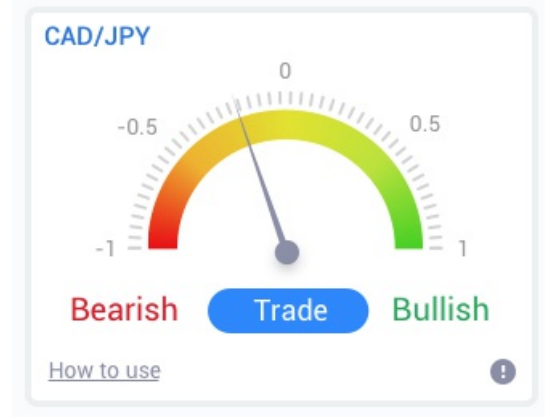

على إعتبار ان الأدوات تستخدم بيانات عاطفية بدلاً من الأسعار، فهو مؤشر إضافي قوي يمكن إستخدامه بمفرده أو بجانب أدوات التداول الحالية لكشف فرص التداول. بدلاً من ذلك، عندما تقوم بفتح صفقة تداول، يمكن لهذه الأدوات أن تكون بمثابة أداة مراقبة ممتازة، مما يساعدك على تحديد موعد الخروج من الصفقة.

من خلال تصميم عداد السرعة، توفر أجهزة القياس الشعاعية والخطية عرضًا سريعًا فورًا لمراكز السوق و مقارنات إلى آخر 30 يومًا - أو لأي وقت آخر مفضل لديك.

إعرض واحداً أو أكثر من الأصول في مشاهدة واحدة؛ اختر نوع* الميول الذي ترغب في مراقبته و الفترة التي ترغب في مقارنتها.

في حالة إستخدامه في MT4، سوف تحوم أجهزة القياس على الرسوم البيانية الخاصة بك.

3. الأسئلة المتكررة

1. هل يدعم الملحق لغات أخرى؟ يمكن عرض جميع مكونات Admirals MetaTrader 4 Supreme Edition بعدة لغات أخرى. إذا قمت بتعيين MetaTrader إلى لغة أخرى، لكن لا تزال معروضة باللغة الإنجليزية، فاختر خيار *View* (أو ما يعادله الإقليم الخاص بك)، ثم:
  1. اختر *languages* و قم بتعيين MetaTrader الى الإنجليزية
  2. قم بإعادة تشغيل البرنامج ثم إعادة تعيينه إلى لغتك المطلوبة، و
  3. قم بإعادة تشغيله مرة أخرى.
2. هل تتوفر هذه الإضافة لنظام التشغيل Mac؟ ليس في الوقت الحالي.
3. هل هذه الإمكانيات متاحة لـ MT5؟ ليس في الوقت الحالي.
4. لماذا تتوقف ميزات Supreme Edition عن العمل مع حسابي التجريبي؟ عندما ترى إخطارًا يقول للاستمرار في استخدام Supreme Edition، يرجى تقديم طلب للحصول على حساب حقيقي، إن فترة 30 يومًا للإستخدام المجاني لإصدار Supreme Edition قد إنتهت. يمكنك الإتصال بدعم العملاء لدينا وطلب تفعيل دائم لهذه الميزات لحسابك التجريبي.
5. هل يمكنني إزالة المكونات الإضافية المحددة من منصتي MetaTrader؟ نعم، يمكنك ببساطة النقر بزر الماوس الأيمن فوق أي مكون إضافي في نافذة المتصفح وت حذف *Delete* من قائمة السياق.

4. المزيد من المعلومات

لا تتردد في زيارة [YouTube channel](#) (باللغة الإنجليزية)، والتي تعرض تسجيلات تداول مباشرة، برامج تعليمية، حول أدوات Global Opinion و العديد من الموضوعات الأخرى.

تنويه: