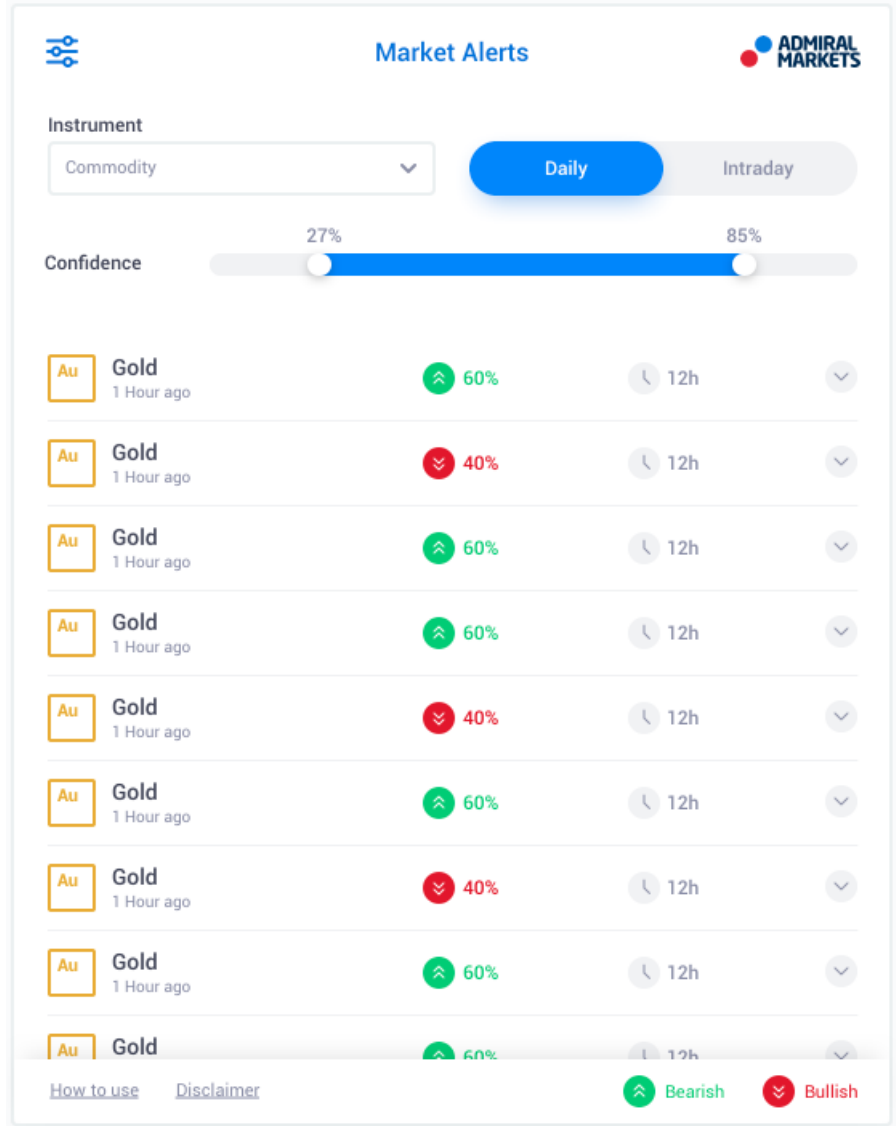

تعتبر مناسبة للمتداولين من جميع مستويات الخبرة، إيجاد أفكار تداول جديدة أمرًا سهلاً للغاية مع توفر عدد من خيارات التصفية التي يمكن استخدامها لتبسيط الضوء على الصفقات التي تناسب أسلوب تداولك وإختيار الأصول المفضلة و الرغبة في المخاطرة.

بسبب التغييرات الكبيرة على المدى القصير في ميول الأخبار، تقارن هذه الأداة هذه المستويات بالبيانات السابقة، وتقوم بتحديد التأثير الذي تحدثه على السعر و مدى سرعة حدوث التغييرات، مما يساعد على التنبؤ بالانعكاسات أو الاستمرارية.

دمج تبيهاات السوق مع المقاييس الشعاعية و الخطية لإنشاء مؤشر أقوى. عندما تتفق الأداتان، فإن احتمالية حركة السعر تكون أعلى.

2.2. مقاييس شعاعية و خطية

خدمة الرأي العالمي يمكن أن توفر لك المقاييس الخطية والشعاعية مؤشراً لا حدود له على إجماع السوق تجاه الأصول التي اخترتها. هذا يمكن أن يساعد في تأكيد أو بناء الثقة في أفكار التداول الخاصة بك.