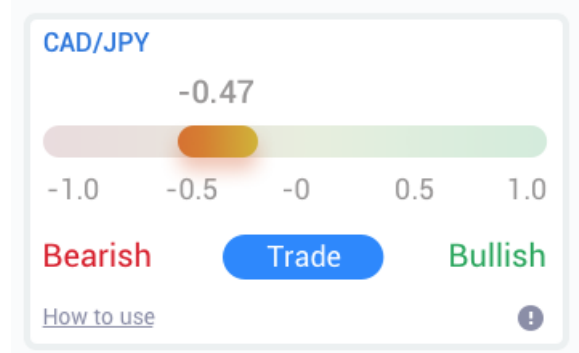

على إعتبار ان الأدوات تستخدم بيانات عاطفية بدلاً من الأسعار، فهو مؤشر إضافي قوي يمكن إستخدامه بمفرده أو بجانب أدوات التداول الحالية لكشف فرص التداول. بدلاً من ذلك، عندما تقوم بفتح صفقة تداول، يمكن لهذه الأدوات أن تكون بمثابة أداة مراقبة ممتازة، مما يساعدك على تحديد موعد الخروج من الصفقة.

من خلال تصميم عداد السرعة، توفر أجهزة القياس الشعاعية والخطية عرضًا سريعًا فورًا لمراكز السوق و مقارنات إلى آخر 30 يومًا - أو لأي وقت آخر مفضل لديك.

إعرض واحداً أو أكثر من الأصول في مشاهدة واحدة؛ اختر نوع* الميول الذي ترغب في مراقبته و الفترة التي ترغب في مقارنتها.

في حالة إستخدامه في MT4، سوف تحوم أجهزة القياس على الرسوم البيانية الخاصة بك.

3. الأسئلة المتكررة

1. هل يدعم الملحق لغات أخرى؟ يمكن عرض جميع مكونات Admirals MetaTrader 4 Supreme Edition بعدة لغات أخرى. إذا قمت بتعيين MetaTrader إلى لغة أخرى، لكن لا تزال معروضة باللغة الإنجليزية، فاختر خيار *View* (أو ما يعادله الإقليم الخاص بك)، ثم:
  1. اختر *languages* و قم بتعيين MetaTrader الى الإنجليزية
  2. قم بإعادة تشغيل البرنامج ثم إعادة تعيينه إلى لغتك المطلوبة، و
  3. قم بإعادة تشغيله مرة أخرى.
2. هل تتوفر هذه الإضافة لنظام التشغيل Mac؟ ليس في الوقت الحالي.
3. هل هذه الإمكانيات متاحة لـ MT5؟ ليس في الوقت الحالي.
4. لماذا تتوقف ميزات Supreme Edition عن العمل مع حسابي التجريبي؟ عندما ترى إخطارًا يقول للاستمرار في استخدام Supreme Edition، يرجى تقديم طلب للحصول على حساب حقيقي، إن فترة 30 يومًا للإستخدام المجاني لإصدار Supreme Edition قد إنتهت. يمكنك الإتصال بدعم العملاء لدينا وطلب تفعيل دائم لهذه الميزات لحسابك التجريبي.
5. هل يمكنني إزالة المكونات الإضافية المحددة من منصتي MetaTrader؟ نعم، يمكنك ببساطة النقر بزر الماوس الأيمن فوق أي مكون إضافي في نافذة المتصفح وت حذف *Delete* من قائمة السياق.

4. المزيد من المعلومات

لا تتردد في زيارة [YouTube channel](#) (باللغة الإنجليزية)، والتي تعرض تسجيلات تداول مباشرة، برامج تعليمية، حول أدوات Global Opinion و العديد من الموضوعات الأخرى.

تنويه: