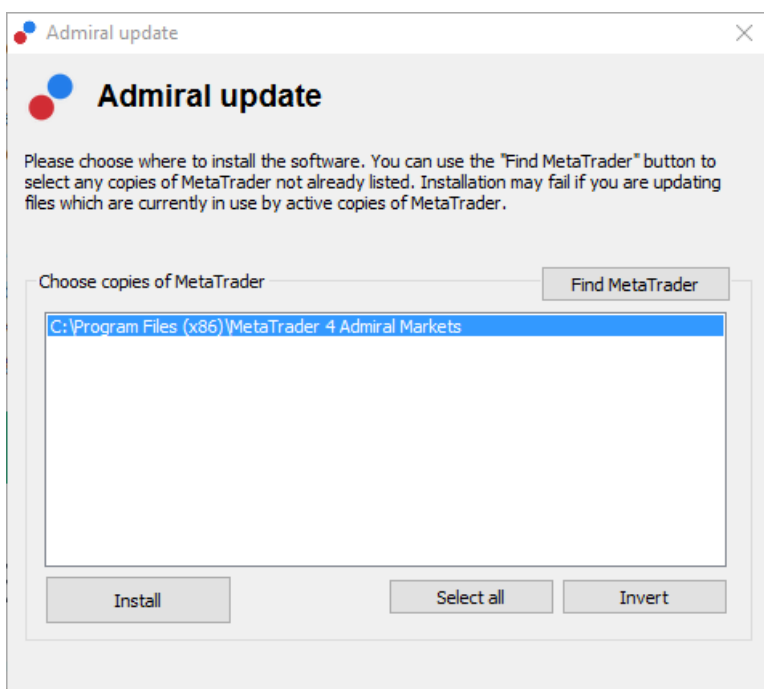

## MT4 Supreme Edition Celosvětové mínění

V tomto manuálu naleznete instrukce pro instalaci a použití MT4 Supreme Edition. Instalační proces a použití je stejné jako u **nové MT5 Supreme Edition**. Jednoduše použijte popsané pokyny ve Vašem MetaTraderu 5 Supreme Edition stejným způsobem.

#### 1.1. Otevření funkcí Celosvětového mínění

[Stáhněte si MT4 Supreme Edition](#) a ujistěte se, že máte během instalačního procesu MetaTrader 4 zavřený.

Jakmile je stahování dokončeno, otevřete *.zip* soubor a *dvakrát klikněte* na soubor s názvem *Admiral-MT4-Apps.exe* uvnitř *.zip* souboru. Bude spuštěn pomocník pro instalaci.