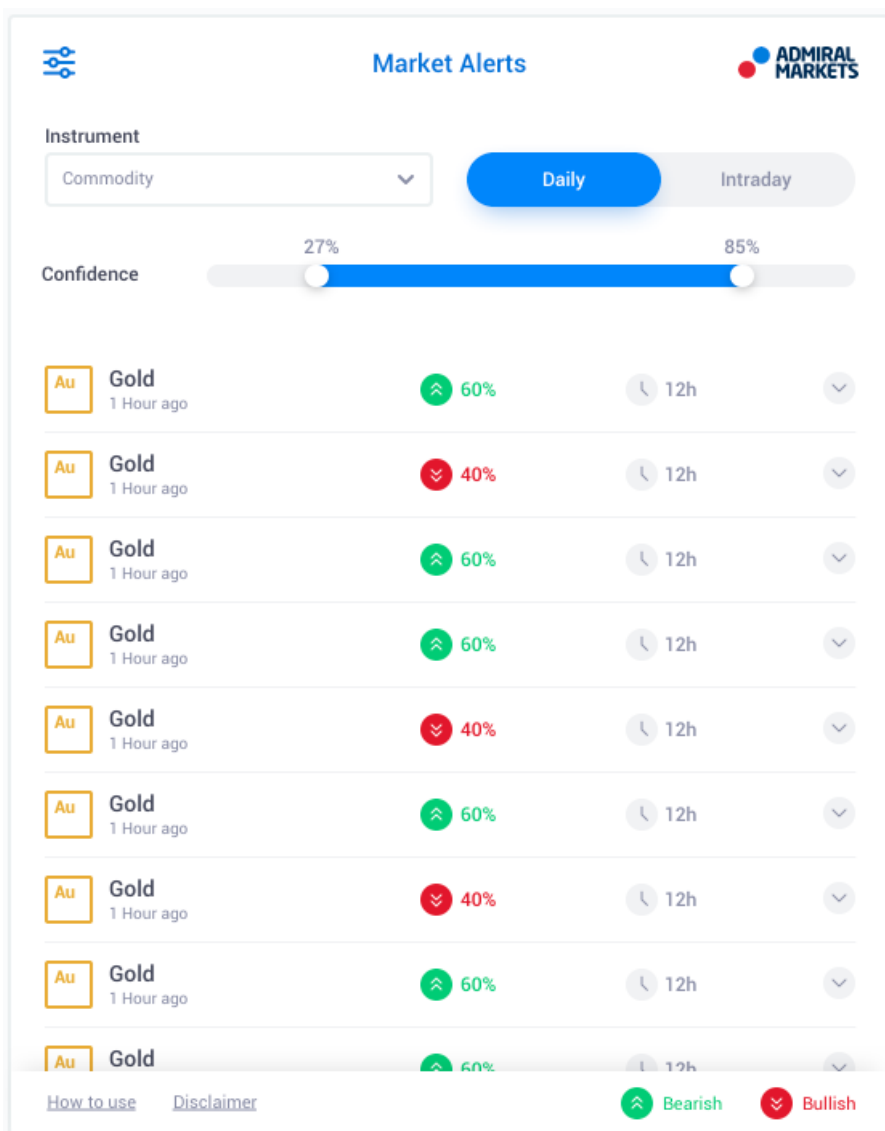

Nástroj tržní upozornění je speciálně navržen k identifikaci nových obchodních nápadů, které je často obtížné identifikovat pomocí tradičních nástrojů.

Vhodné pro všechny obchodníky s jakoukoliv zkušeností. Hledání nových obchodních nápadů je velmi jednoduché, protože máte k dispozici možnosti, které lze vyfiltrovat a můžete podtrhnout obchody, které nejvíce sedí Vašemu obchodnímu stylu a úrovni riziku, které jste ochotni přijmout.

Tento nástroj porovnává krátkodobé změny v sentimentu událostí vůči historickým hladinám a ukazuje, jaký efekt to mělo na ceny a jak rychle se změny objevily, čímž pomáhá předpovědět obraty nebo pokračování směru.

Zkombinujte tržní upozornění s radiálním a lineárním měřidlem, získáte tak ještě silnější indikátor. Pokud jsou oba nástroje ve shodě, pravděpodobnost cenového pohybu je ještě vyšší.

2.2. Radiální a lineární měřidla

Funkce Celosvětové mínění a lineární a radiální měřidla mohou poskytnout seriózní údaj o shodě trhu Vámi vybraného aktiva. To může pomoci potvrdit nebo vybudovat důvěru ve Vaše obchodní nápady.