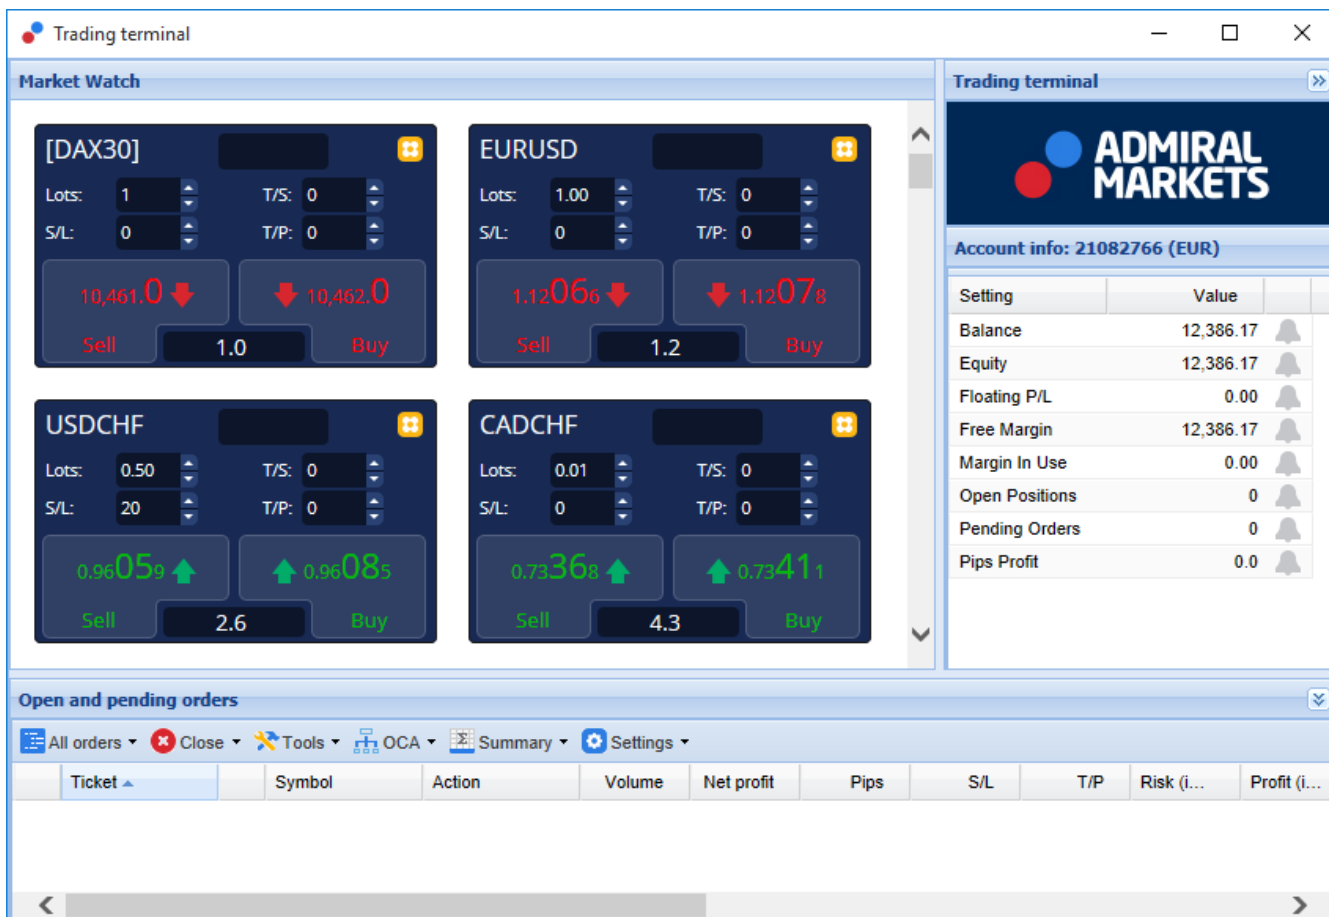

Jak nainstalovat nastavbu:

1. otevřete složku *Programy*
2. najdete program *MetaTrader 4 Admirals*, poté
3. na něj *klikněte pravým tlačítkem myši* a
4. vyberte možnost *Zobrazit obsah*
5. v novém okně jděte následující cestou: *disk_c* → *Program Files* → *MetaTrader 4 Admirals* → *MQL 4* → *Indicators* (upozornění: sem musíte vložit soubory indikátoru, s příponou .ex4)
6. kákmile je to hotovo, spusťte program MetaTrader 4.

1.3. Komponenty funkce Celosvětové mínění

Funkce Celosvětové mínění se skládá ze tří částí:

1. Tržní upozornění
2. Radiální měřidlo
3. na něj *klikněte pravým tlačítkem myši* a
4. Lineární měřidlo

Tyto nové revoluční obchodní nástroje využívají sílu sentimentu událostí na celosvětové úrovni a to tak, že zachycují drobné, ale významné změny skryté tendence finančních trhů. Ve čtení milionů finančních událostí a obsahu v sociálních médiích každý den jsou tyto nástroje bezkonkurenční a poskytují tak obchodníkům dynamický pohled na měnící se náladu účastníků trhu.

Nástroje Celosvětového mínění drasticky snížili množství času a úsilí, které musejí obchodníci vynaložit v rámci denního výzkumu; podtrhováno jsou nejlepší aktiva a signalizována je aktivita sentimentu, která pravděpodobně přímo ovlivní úspěšnost obchodu.

2. Komponenty

2.1. Tržní upozornění