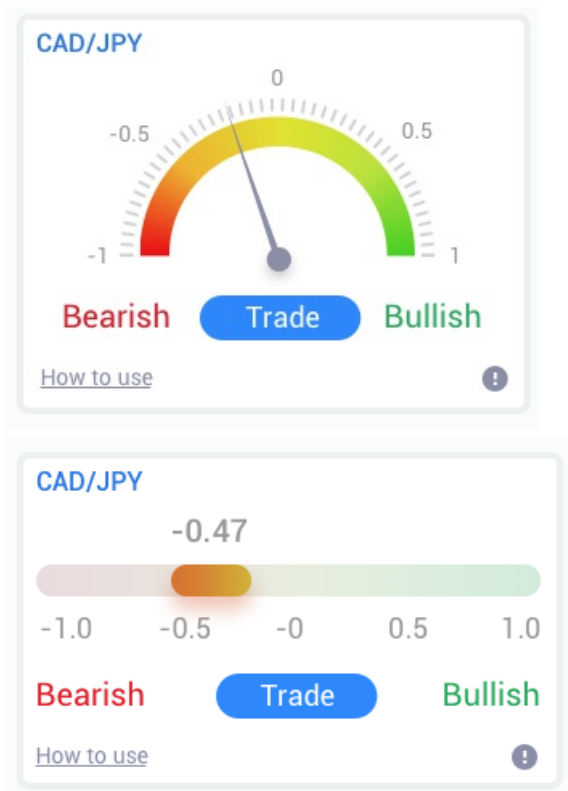

Protože tyto nástroje využívají spíše data sentimentu, než cenu, jsou výkonným doplňujícím indikátorem, který může být použit samostatně, nebo společně s existujícími obchodními nástroji, díky čemuž odhalíte obchodní příležitosti. Dále jakmile umístíte Váš obchod, tyto nástroje lze využít jako perfektní monitorovací nástroj, který Vám pomůže určit, kdy vystoupit z obchodu.

Radiální a lineární měřidla jsou stylizovány do přístroje měřícího rychlost, takže máte okamžitou vizuální představu, jak je sentiment tvořen oproti posledním 30 dnům - nebo jiné Vaše preferované období.

Zobrazte si jedno nebo několik aktiv; vyberte typ* sentimentu, který si přejete monitorovat a období, které si přejete porovnat.

Pokud používáte MT4, měřidla budou poletovat ve Vašich grafech.

3. Často kladené otázky (FAQ)

1. **Podporují funkce další jazyky?** Všechny Admiral Supreme pluginy mohou být zobrazeny v několika jazycích. Pokud změníte jazyk Vašeho MetaTraderu a indikátory jsou stále v anglickém jazyce, klikněte na *Pohled a*:
   1. vyberte *Jazyky* a nastavte angličtinu
   2. restartujte platformu a poté změňte na požadovaný jazyk,
   3. znovu restartujte.Tyto kroky by měly nastavit všechny strategie do požadovaného jazyku.
2. **Je tato funkce dostupná pro Mac Os?** V tuto chvíli ne.
3. **Je tato funkce dostupná pro MT5?** V tuto chvíli ne.
4. **Proč Supreme Edition přestala fungovat na mém demo účtu?** Pokud vidíte upozornění s textem *Chcete-li i nadále používat Supreme Edition, založte si prosím reálný obchodní účet*, uplynulo 30 dní pro zkušební verzi Supreme nástavby. Můžete kontaktovat zákaznickou podporu a požádat o aktivaci neomezeného používání nástavby na Vašem demo účtu.
5. **Lze odstranit vybrané pluginy z MetaTraderu?** Ano, jednoduše *klikněte pravým tlačítkem myši* na jakýkoliv plugin v okně navigátor a z menu vyberte *Odstranit*.

4. Více informací

Neváhejte navštívit náš [YouTube kanál](#) (v angličtině), kde naleznete nahrávky live obchodování,