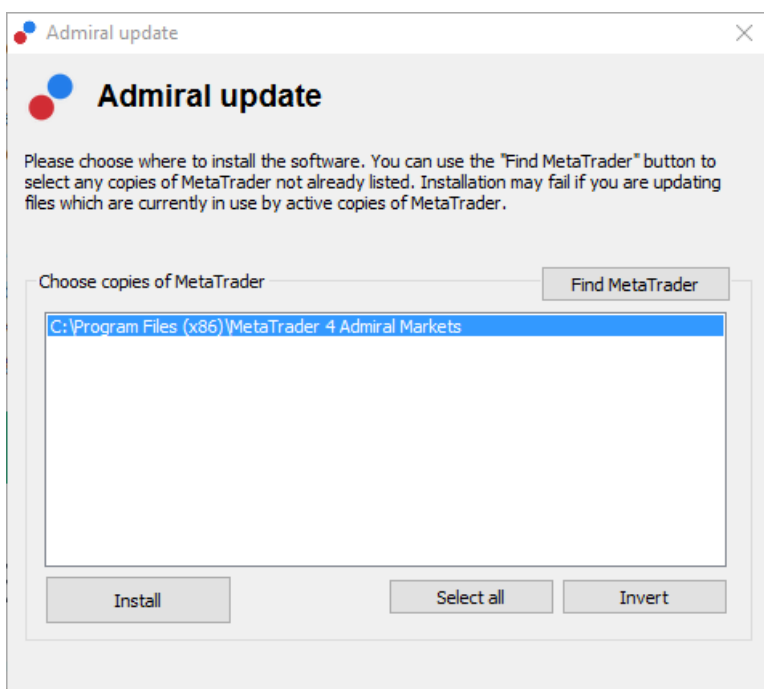

MT4 Supreme Edition Celosvětové mínění

V tomto manuálu naleznete instrukce pro instalaci a použití MT4 Supreme Edition. Instalační proces a použití je stejné jako u **nové MT5 Supreme Edition**. Jednoduše použijte popsané pokyny ve Vašem MetaTraderu 5 Supreme Edition stejným způsobem.

1. Přehled celosvětového mínění

1.1. Otevření funkcí Celosvětového mínění

[Stáhněte si MT4 Supreme Edition](#) a ujistěte se, že máte během instalačního procesu MetaTrader 4 zavřený.

Jakmile je stahování dokončeno, otevřete *.zip* soubor a *dvakrát klikněte* na soubor s názvem *Admiral-MT4-Apps.exe* uvnitř *.zip* souboru. Bude spuštěn pomocník pro instalaci.