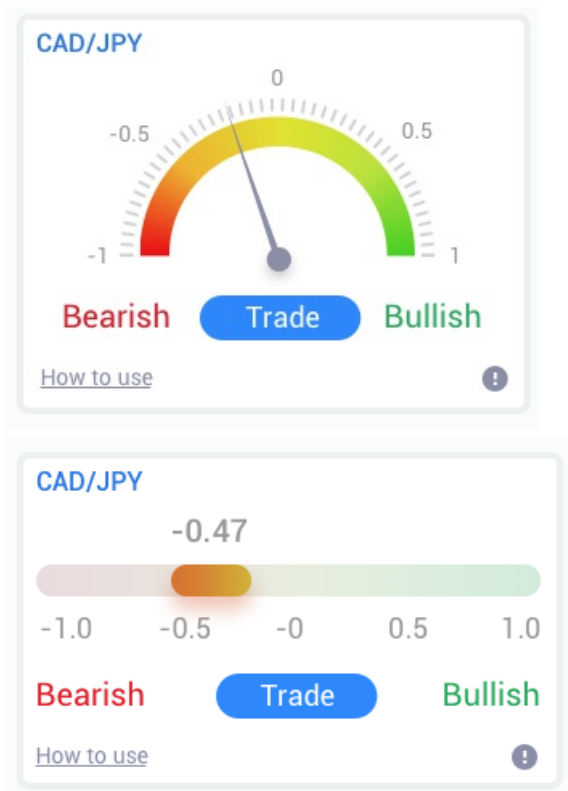

Protože tyto nástroje využívají spíše data sentimentu, než cenu, jsou výkonným doplňujícím indikátorem, který může být použit samostatně, nebo společně s existujícími obchodními nástroji, díky čemuž odhalíte obchodní příležitosti. Dále jakmile umístíte Váš obchod, tyto nástroje lze využít jako perfektní monitorovací nástroj, který Vám pomůže určit, kdy vystoupit z obchodu.

Radiální a lineární měřidla jsou stylizovány do přístroje měřícího rychlost, takže máte okamžitou vizuální představu, jak je sentiment tvořen oproti posledním 30 dnům - nebo jiné Vaše preferované období.

Zobrazte si jedno nebo několik aktiv; vyberte typ* sentimentu, který si přejete monitorovat a období, které si přejete porovnat.

Pokud používáte MT4, měřidla budou poletovat ve Vašich grafech.

3. Často kladené otázky (FAQ)

1. **Podporují funkce další jazyky?** Všechny Admiral Supreme pluginy mohou být zobrazeny v několika jazycích. Pokud změníte jazyk Vašeho MetaTraderu a indikátory jsou stále v anglickém jazyce, klikněte na *Pohled* a:
   1. vyberte *Jazyky* a nastavte angličtinu
   2. restartujte platformu a poté změňte na požadovaný jazyk,
   3. znovu restartujte.Tyto kroky by měly nastavit všechny strategie do požadovaného jazyku.
2. **Je tato funkce dostupná pro Mac Os?** V tuto chvíli ne.
3. **Je tato funkce dostupná pro MT5?** V tuto chvíli ne.
4. **Proč Supreme Edition přestala fungovat na mém demo účtu?** Pokud vidíte upozornění s textem *Chcete-li i nadále používat Supreme Edition, založte si prosím reálný obchodní účet*, uplynulo 30 dní pro zkušební verzi Supreme nástavby. Můžete kontaktovat zákaznickou podporu a požádat o aktivaci neomezeného používání nástavby na Vašem demo účtu.
5. **Lze odstranit vybrané pluginy z MetaTraderu?** Ano, jednoduše *klikněte pravým tlačítkem myši* na jakýkoliv plugin v okně navigátor a z menu vyberte *Odstranit*.

4. Více informací

Neváhejte navštívit náš [YouTube kanál](#) (v angličtině), kde naleznete nahrávky live obchodování,