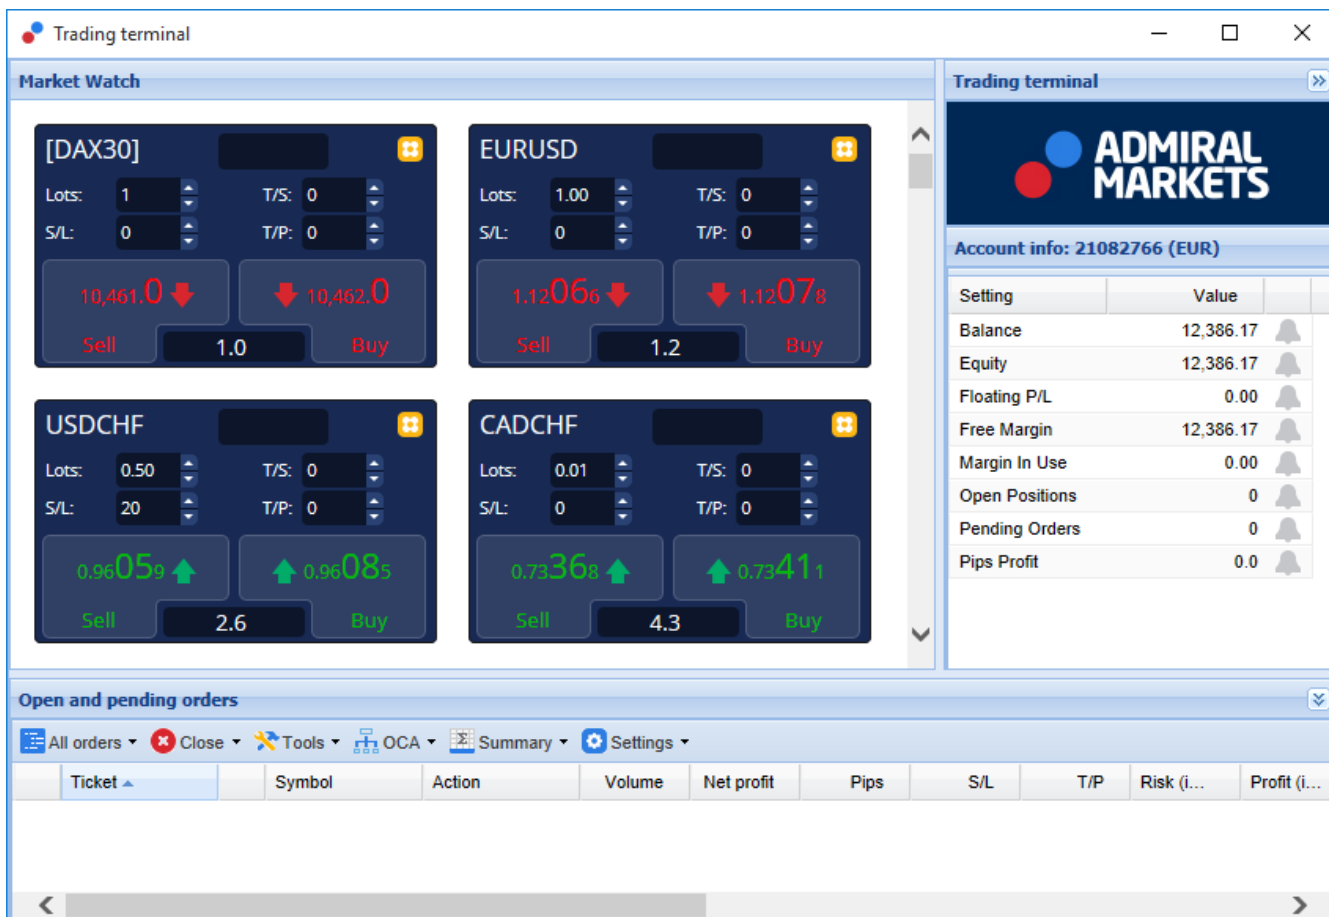

Chcete-li spustit nástroje Celosvětového mínění, otevřete si graf pro jakýkoliv symbol v obchodní platformě MetaTrader 4 (MT4). Poté přidejte do grafu strategii (EA) *Admiral Radial Gauge*, *Linear Gauge* nebo *Market Watch*. A nyní:

1. *dvakrát klikněte* na strategii v MT4 v okně navigátor a přetáhněte strategii do grafu, nebo
2. *klikněte pravým tlačítkem myši* na název strategie a vyberte *Přidat do grafu*.

Poznámka: používat můžete pouze jednu strategii v jednom grafu v MT4. Pokud strategie v grafu již běží, přidáním trade terminálu nahradíte existující strategii. Pokud chcete spustit trade terminál a ještě další strategii, jednoduše si otevřete více než jeden graf.

1.2. Instalace pro Mac OS X

Jak jsme již zmínili, některé Admirals indikátory lze použít v systému Mac OS X: Celosvětové mínění, Candle Countdown, High-Low, Local Time, Order History, Pivot a Spread.

Chcete-li obdržet instalační soubor pro Mac, kontaktujte prosím naši zákaznickou podporu.

1.3. Komponenty funkce Celosvětové mínění

Funkce Celosvětové mínění se skládá ze tří částí:

1. Tržní upozornění
2. Radiální měřidlo
3. na něj *klikněte pravým tlačítkem myši* a
4. Lineární měřidlo

Tyto nové revoluční obchodní nástroje využívají sílu sentimentu událostí na celosvětové úrovni a to tak, že zachycují drobné, ale významné změny skryté tendence finančních trhů. Ve čtení milionů finančních událostí a obsahu v sociálních médiích každý den jsou tyto nástroje bezkonkurenční a poskytují tak obchodníkům dynamický pohled na měnící se náladu účastníků trhu.