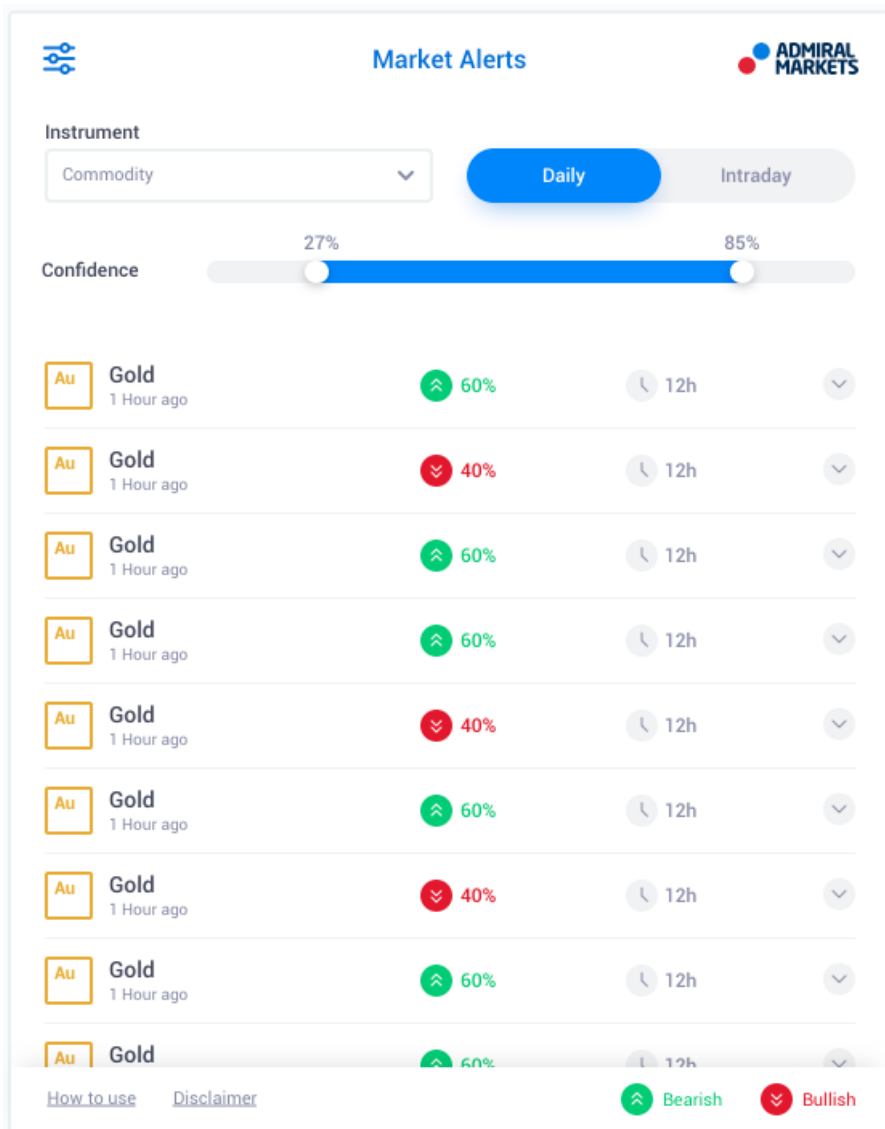

A kiterjesztés telepítése:

1. nyisd meg a *programok* mappát
2. keresd meg a *MetaTrader 4 Admirals*, programot, majd
3. kattints *jobb gombbal*, és
4. kattints a *tartalom megjelenítése* lehetőségre
5. az új ablakban, nyisd a következő mappát: *drive_c → Program Files → MetaTrader 4 Admirals → MQL 4 → Indikátorok* (megjegyzés: ide tudod másolni az indikátor fájlokat, ezek .ex4 kiterjesztésűek)
6. Ha ez megtörtént, indítsd el a MetaTrader 4-et.

1.3. A Globális Vélemény elemei

A Globális Vélemény eszközök 4 elemet tartalmaznak:

1. Piaci jelzések
2. Radial Gauge
3. kattints *jobb gombbal*, és
4. Linear Gauge

Ezek a forradalmian új kereskedési eszközök kihasználják a hírek hangulatának az erejét globális szinten, azzal, hogy finom, de jelentős változásokat is kimutat, a piac rejtett körülményeiről. Olvasva és kontextualizálva több millió pénzügyi hírt és közösségi média tartalmat minden nap, ezek az eszközök egy egyedülálló, dinamikus perspektívát nyújtanak a piac résztvevőinek változó hangulatáról.

A Globális Vélemény eszközök drasztikusan csökkentik az időt, amit a kereskedőknek szükséges tölteniük napi kutatással: kiemelve a legjobb eszközöket a kereskedésre és jelezve a változásokat a hangulatban, amelyek hatása lehet a kereskedés sikerére.

2. Elemek

2.1. Piaci jelzések

A piaci jelzések eszköz kifejezetten az új kereskedelmi ötletek felfedezésére készültek, amelyek gyakran túl nehezen azonosíthatók, ha a hagyományos eszközökkel dolgozunk.

Megfelelő lehet a kezdőtől a haladóig minden kereskedőnek, nagyon könnyű új kereskedési ötleteket találni rendelkezésre álló szűrési lehetőségek segítségével, amelyek megmutathatják azokat a kereskedési lehetőségeket, amelyek megfelelőbbek lehetnek a kereskedelmi stílushoz, eszköz preferenciádhoz és a kockázati tűrésedhez.