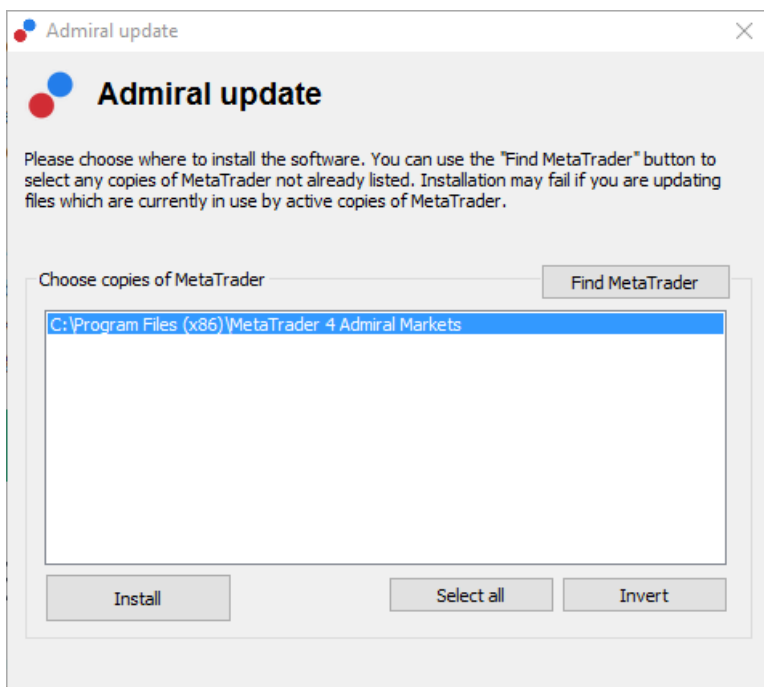

## MT4 Supreme Editie Algemene Tendens

In deze handleiding vindt u instructies voor de installatie en het gebruik van de MT4 Supreme Editie. Installatieproces en gebruik is in de **nieuwe MT5 Supreme Editie** hetzelfde. Volg eenvoudigweg de instructies beschreven in uw MetaTrader 5 Supreme Editie.

### 1. Algemene Tendens overzicht

#### 1.1. Open de Algemene Tendens widgets

Begin met het [downloaden van de MT4 Supreme Editie](#) en sluit MetaTrader 4 tijdens het installatieproces.

Wanneer de download is voltooid, open de *.zip* file en *dubbelklik* op de *Admiral-MT4-Apps.exe* file in het *.zip* archief om deze uit te voeren. Dit zal de installatie assistentie moeten openen.