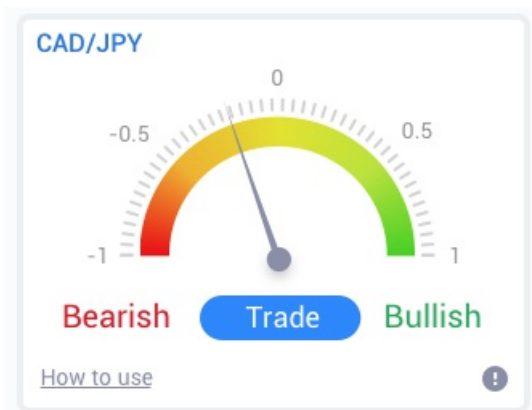

Aangezien de instrumenten sentiment gebruiken in plaats van prijs, zijn ze een krachtige aanvullende indicator die alleen of samen met je bestaande handelstools, kan worden gebruikt om handelsmogelijkheden te ontdekken. Ook kan bij een door uw al geopende positie, de tool fungeren als een uitstekend controle hulpmiddel, en helpen te bepalen wanneer een positie te sluiten.

Met speed-o-meter styling, bieden de Radiale en Lineaire Meters een onmiddellijke visuele indruk van hoe het sentiment ontwikkelt vergeleken met de vorige 30 dagen – of een andere voorkeur tijdsschaal.

Geef één of meerdere instrumenten weer in één enkel overzicht; selecteer het sentiment type* dat je wilt volgen en de periode die u wenst te vergelijken.

Wanneer gebruikt binnen MT4, zullen de meters over uw grafieken zichtbaar zijn.

3. Veel Gestelde Vragen

1. **Ondersteunt Supreme meerdere talen?** MT4 Supreme biedt meerdere talen, inclusief Duits, Frans, en Spaans. Wanneer u de software in een taal gebruikt anders dan in het Engels en de gekozen taal wordt niet correct weergegeven, stel MetaTrader eerst in op Engels, herstart MetaTrader en zet de taal terug naar uw gewenste taal:
   1. selecteer *Talen* en stel uw MetaTrader in op Engels
   2. herstart u de software en reset deze daarna naar uw gewenste taal, en
   3. herstart opnieuw.Dit moet al de EAs instellen op de taal die u kiest.
2. **Is de extensie beschikbaar voor Mac OS?** Niet op dit moment.
3. **Is deze extensie beschikbaar voor MT5?** Nee niet op dit moment.
4. **Waarom werkt MT4 Supreme niet meer met mijn demo rekening?** Wanneer het bericht *To continue using Supreme Edition, please apply for a real account* wordt getoond dan zijn de 30 dagen die u gebruik kon maken van MT4 Supreme verlopen. Bij een live rekening is MT4 Supreme altijd ongelimiteerd geldig.
5. **Kan ik specifieke plug-ins verwijderen uit MetaTrader?** Ja, u kunt eenvoudig met de *rechtermuisknop* op elke plug-in in het navigator venster klikken en kiezen voor *Delete*.

4. Meer informatie

Voel u vrij om ons [YouTube kanaal](#) (in het Engels) te bezoeken, met opnames van recente live