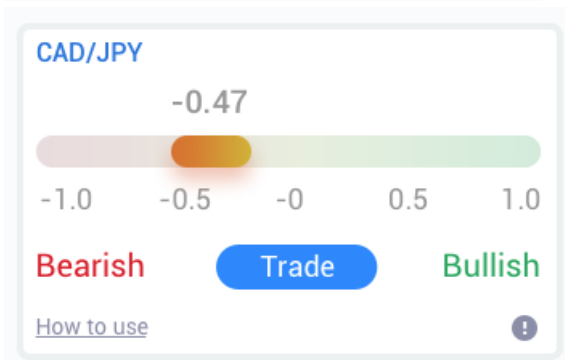

Aangezien de instrumenten sentiment gebruiken in plaats van prijs, zijn ze een krachtige aanvullende indicator die alleen of samen met je bestaande handelstools, kan worden gebruikt om handelsmogelijkheden te ontdekken. Ook kan bij een door uw al geopende positie, de tool fungeren als een uitstekend controle hulpmiddel, en helpen te bepalen wanneer een positie te sluiten.

Met speed-o-meter styling, bieden de Radiale en Lineaire Meters een onmiddellijke visuele indruk van hoe het sentiment ontwikkelt vergeleken met de vorige 30 dagen – of een andere voorkeur tijdsschaal.

Geef één of meerdere instrumenten weer in één enkel overzicht; selecteer het sentiment type* dat je wilt volgen en de periode die u wenst te vergelijken.

Wanneer gebruikt binnen MT4, zullen de meters over uw grafieken zichtbaar zijn.

3. Veel Gestelde Vragen

1. **Ondersteunt Supreme meerdere talen?** MT4 Supreme biedt meerdere talen, inclusief Duits, Frans, en Spaans. Wanneer u de software in een taal gebruikt anders dan in het Engels en de gekozen taal wordt niet correct weergegeven, stel MetaTrader eerst in op Engels, herstart MetaTrader en zet de taal terug naar uw gewenste taal:
   1. selecteer *Talen* en stel uw MetaTrader in op Engels
   2. herstart u de software en reset deze daarna naar uw gewenste taal, en
   3. herstart opnieuw.Dit moet al de EAs instellen op de taal die u kiest.
2. **Is de extensie beschikbaar voor Mac OS?** Niet op dit moment.
3. **Is deze extensie beschikbaar voor MT5?** Nee niet op dit moment.
4. **Waarom werkt MT4 Supreme niet meer met mijn demo rekening?** Wanneer het bericht *To continue using Supreme Edition, please apply for a real account* wordt getoond dan zijn de 30 dagen die u gebruik kon maken van MT4 Supreme verlopen. Bij een live rekening is MT4 Supreme altijd ongelimiteerd geldig.
5. **Kan ik specifieke plug-ins verwijderen uit MetaTrader?** Ja, u kunt eenvoudig met de *rechtermuisknop* op elke plug-in in het navigator venster klikken en kiezen voor *Delete*.

4. Meer informatie

Voel u vrij om ons [YouTube kanaal](#) (in het Engels) te bezoeken, met opnames van recente live