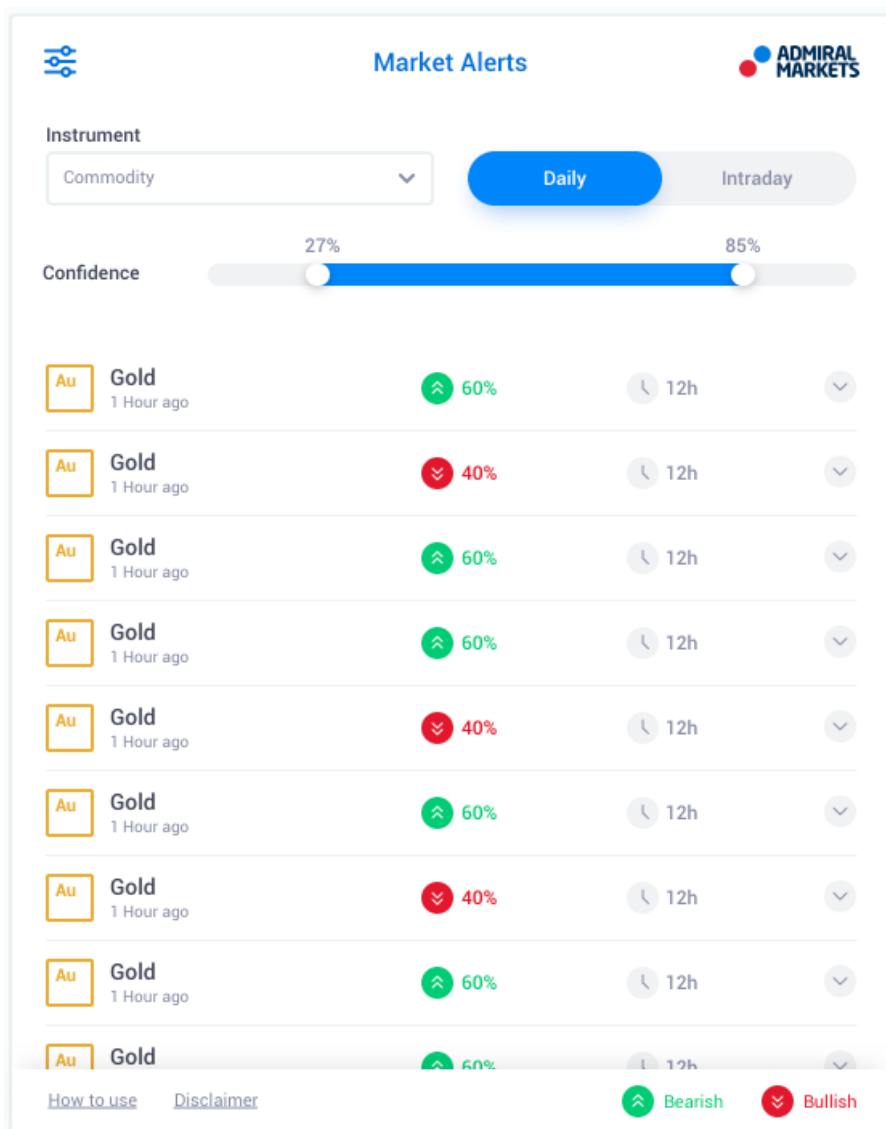

2. Onderdelen

2.1. Markt Alarmen

De Markt Alarmen tool is speciaal ontworpen om nieuwe handelsideeën te vinden die vaak moeilijk kunnen worden herkend met behulp van traditionele instrumenten.

Geschikt voor handelaren van alle ervaring-niveaus, vindt makkelijker nieuwe handelsideeën met de beschikking over filteropties die kunnen worden gebruikt voor het markeren van posities die het meest aansluiten bij jouw handelsstijl, instrument voorkeur en risicoprofiel.

Door aanzienlijke korte termijn wijzigingen in het nieuwssentiment, vergelijkt de tool deze niveaus op historische gebeurtenissen, bepalen het effect op de prijs en hoe snel de wijzigingen gebeurden, en helpt omkeringen of voortzettingen te voorspellen.

Combinering van de markt alarmeringen zoals de radiaal en lineaire meter maken samen een sterkere indicator. Wanneer beide tools hetzelfde aangeven is de kans op een beweging van de prijs groter.

2.2. Radiaal en Lineaire Meters

Algemene Tendens Lineaire en Radiale Meters kunnen je voorzien van een duidelijke indicatie van marktconsensus voor uw gekozen instrument. Dit kan helpen om vertrouwen in uw handelsideeën te bevestigen of op te bouwen.