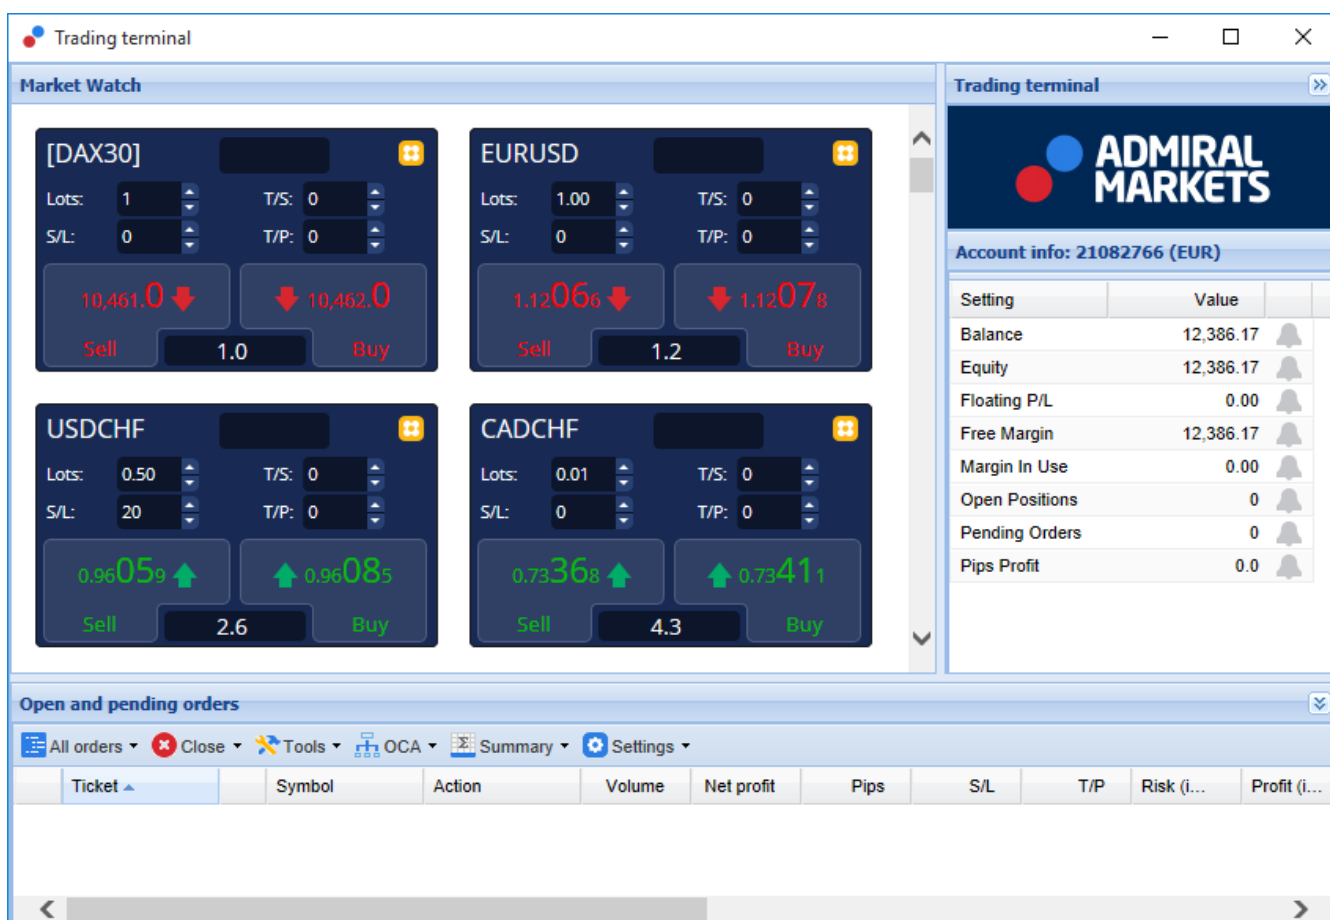

1. *Dubbelklik* op de EA in de MT4 Navigator lijst en sleep de EA op de grafiek, of
2. Klik met de *rechtermuisknop* op de naam en kies voor *Voeg toe aan de grafiek*.

Let op: per grafiek in MT4 kunt u maar 1 EA toevoegen. Als er al een EA actief is dan zal het toevoegen van een 2e EA de oude EA vervangen. Om zowel de Algemene Tendens en een andere EA te gebruiken, opent u simpelweg meer dan één grafiek.

#### 1.2. Installatie voor Mac OS X

Sommige indicatoren uit het Indicator Package kunnen gebruikt worden door Mac OS X gebruikers, waaronder de Algemene Tendens, Candle Countdown, High-Low, Local Time, Order History, Pivot en Spread indicator.

2. Klikkt u op de optie voor sluiten.

Om de extensie te installeren:

1. Opent u de folder met *Programma`s*
2. Zoek het programma *MetaTrader 4 Admirals*, en
3. Klik er op met de *rechtermuisknop*, en
4. Kies voor *inhoud weergeven*
5. In het nieuwe venster, open het pad van de volgende map: *drive\_c → Program Files → MetaTrader 4 Admirals → MQL 4 → Indicators* (NB: dit is waar u de indicator bestanden plaatst, herkenbaar door het .ex4 bestandstype)
6. Zodra dit klaar is, herstart MetaTrader 4.

## 1.3. Algemene Tendens onderdelen

De Algemene Tendens tools bestaan uit drie onderdelen:

1. Markt waarschuwingen
2. Radiale meter
3. Klik er op met de *rechtermuisknop*, en
4. Lineaire Meter

Deze revolutionaire nieuwe trading tools geven de impact van het nieuws sentiment op een wereldwijde schaal weer, door het detecteren van subtiele, maar belangrijke veranderingen in de stromingen van de financiële markten. Door het lezen en de contextualisering van miljoenen nieuwsberichten en sociale media elke dag, geven deze tools handelaren een ongeëvenaard, dynamisch perspectief op het veranderende sentiment.