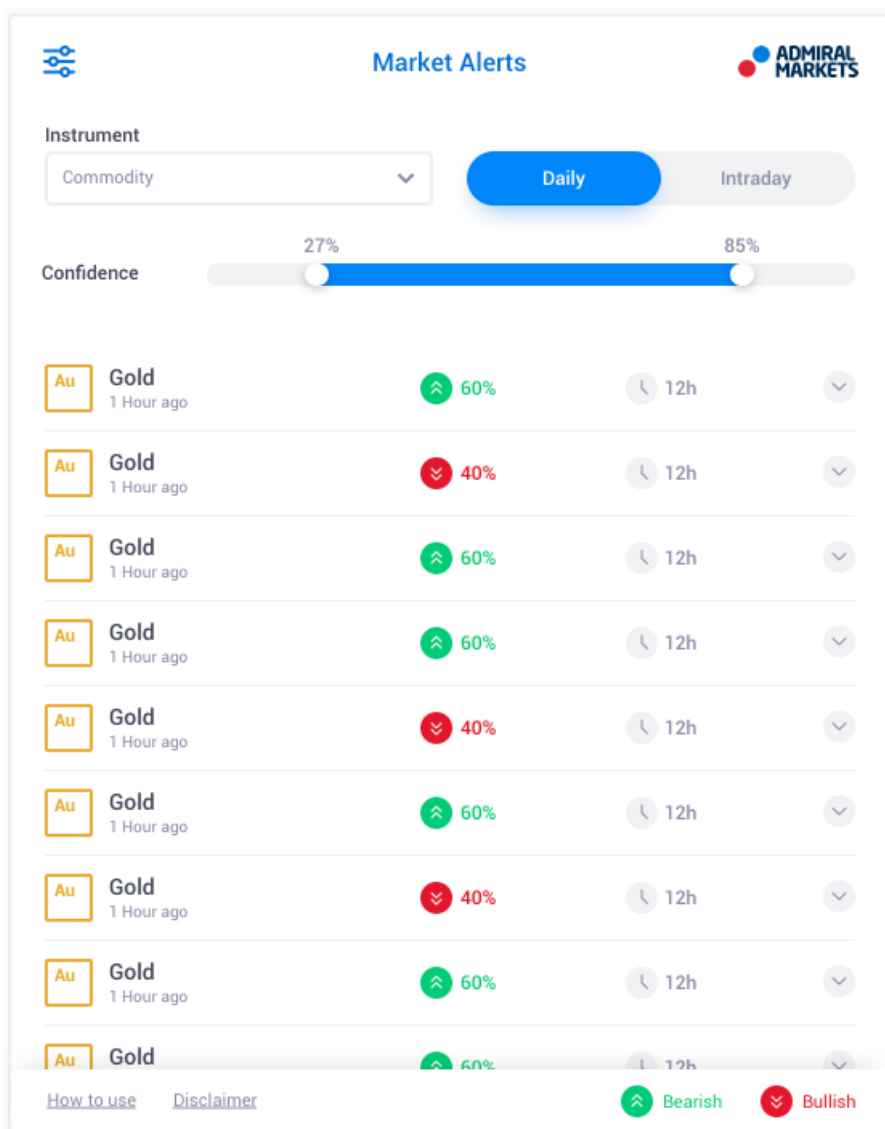

2. Onderdelen

2.1. Markt Alarmen

De Markt Alarmen tool is speciaal ontworpen om nieuwe handelsideeën te vinden die vaak moeilijk kunnen worden herkend met behulp van traditionele instrumenten.

Geschikt voor handelaren van alle ervaring-niveaus, vindt makkelijker nieuwe handelsideeën met de beschikking over filteropties die kunnen worden gebruikt voor het markeren van posities die het meest aansluiten bij jouw handelsstijl, instrument voorkeur en risicoprofiel.

Door aanzienlijke korte termijn wijzigingen in het nieuwssentiment, vergelijkt de tool deze niveaus op historische gebeurtenissen, bepalen het effect op de prijs en hoe snel de wijzigingen gebeurden, en helpt omkeringen of voortzettingen te voorspellen.

Combinering van de markt alarmeringen zoals de radiaal en lineaire meter maken samen een sterkere indicator. Wanneer beide tools hetzelfde aangeven is de kans op een beweging van de prijs groter.

2.2. Radiaal en Lineaire Meters

Algemene Tendens Lineaire en Radiale Meters kunnen je voorzien van een duidelijke indicatie van marktconsensus voor uw gekozen instrument. Dit kan helpen om vertrouwen in uw handelsideeën te bevestigen of op te bouwen.