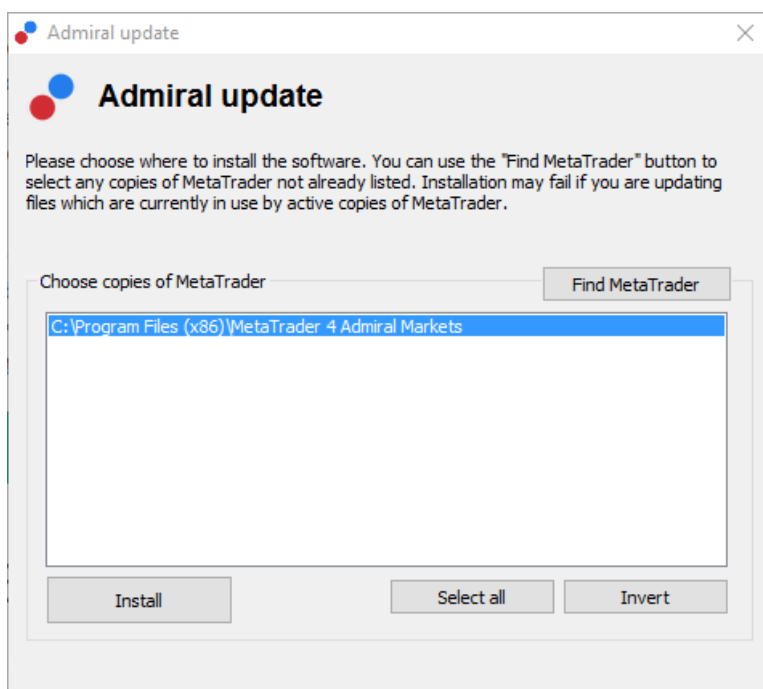

## MT4 Supreme Editie Algemene Tendens

In deze handleiding vindt u instructies voor de installatie en het gebruik van de MT4 Supreme Editie. Installatieproces en gebruik is in de **nieuwe MT5 Supreme Editie** hetzelfde. Volg eenvoudigweg de instructies beschreven in uw MetaTrader 5 Supreme Editie.

### 1. Algemene Tendens overzicht

#### 1.1. Open de Algemene Tendens widgets

Begin met het [downloaden van de MT4 Supreme Editie](#) en sluit MetaTrader 4 tijdens het installatieproces.

Wanneer de download is voltooid, open de *.zip* file en *dubbelklik* op de *Admiral-MT4-Apps.exe* file in het *.zip* archief om deze uit te voeren. Dit zal de installatie assistentie moeten openen.